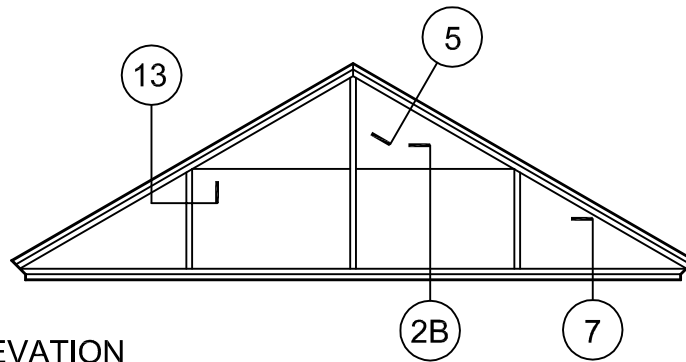

PLAN
N.T.S.

END ELEVATION
N.T.S.

E-Skylight, Inc.
P.O. Box 830, Branford, CT 06405
866-624-3759 / (fax) 207-636-8004
www.e-skylight.com

RIDGE W/ VERTICAL END

SYSTEM 2000™

C1